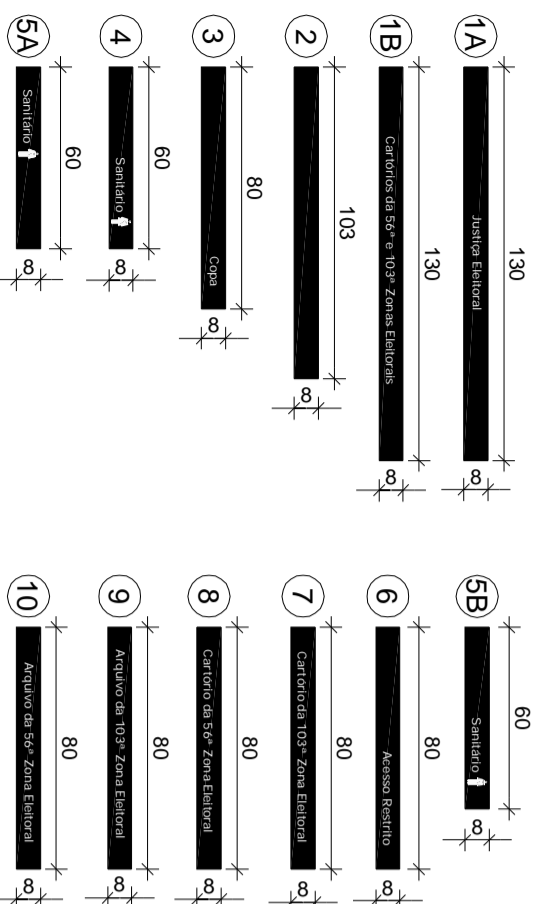

1 PLANTA BAIXA

ESCALA 1:100

ADESIVOS DE PORTAS

FAIXAS ADESIVAS PARA LETREIROS: Adesivos em vinil fosco, preto e branco idêntico, conforme indicação. Referência: Da marca Impinmax ou similar.

LEITREIROS: Letras adesivas em vinil fosco, na cor branca. Fonte VERDANA 3,0cm.

4 ADESIVO FACHADA

ESCALA 1:25

Letras adesivas em vinil fosco, na cor branca. Fonte utilizada: Verdana, 10 cm e 6,5 cm. Centralizada sob o brasão.

3 DETALHE PORTA EM VIDRO TEMPERADO

ESCALA 1:25

Faixa adesiva em vinil preto, fosco com 8cm de altura e comprimento igual à largura da folha da porta, instalada a 110cm do piso na face interna do vidro.

Letras em vinil branco, fosco, centralizado na porta. Fonte: Verdana 3cm.

5 DETALHE PORTA EM MADEIRA

ESCALA 1:25

Faixa adesiva em vinil preto, fosco com 8cm de altura e comprimento igual à largura da folha da porta, instalada e alinhada acima da maçaneta da porta 155cm do piso.

Letras em vinil branco, fosco, alinhado à maçaneta da porta. Fonte: Verdana 3cm.

6 PLACA PROIBIDO FUMAR

ESCALA 1:25

Placa em PS branco (30x20cm) 2mm de espessura, fixada na alvenaria com fita dupla face a 160cm do piso. Letreiro em vinil preto. Fonte: Verdana 1,8cm e 1,0cm (letras maiúsculas).