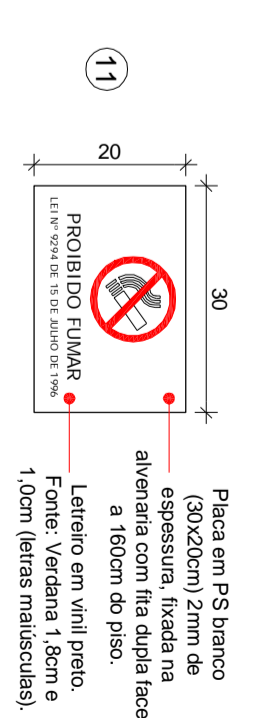

1 PLANTA BAIXA

ESCALA 1:100

ADESIVOS DE PORTAS

FAIXAS ADESIVAS PARA LETREIROS: Adesivos em vinil fosco, preto e branco idêntico, conforme indicação. Referência: Da marca Impinmax ou similar.

LEITREIROS: Letras adesivas em vinil fosco, na cor branca. Fonte VERDANA 3,0cm.

4 ADESIVO FACHADA

ESCALA 1:25

Letras adesivas em vinil fosco, na cor branca. Fonte utilizada: Verdana, 10 cm e 6,5 cm. Centralizada sob o brasão.

3 DETALHE PORTA EM VIDRO TEMPERADO

ESCALA 1:25

Faixa adesiva em vinil preto, fosco com 8cm de altura e comprimento igual à largura da folha da porta, instalada a 110cm do piso na face interna do vidro.

Letras em vinil branco, fosco, centralizado na porta. Fonte: Verdana 3cm.

5 DETALHE PORTA EM MADEIRA

ESCALA 1:25

Faixa adesiva em vinil preto, fosco com 8cm de altura e comprimento igual à largura da folha da porta, instalada e alinhada acima da maçaneta da porta 155cm do piso.

Letras em vinil branco, fosco, alinhado à maçaneta da porta. Fonte: Verdana 3cm.

6 PLACA PROIBIDO FUMAR

ESCALA 1:25

Placa em PS branco (30x20cm) 2mm de espessura, fixada na alvenaria com fita dupla face a 160cm do piso. Letreiro em vinil preto. Fonte: Verdana 1,8cm e 1,0cm (letras maiúsculas).