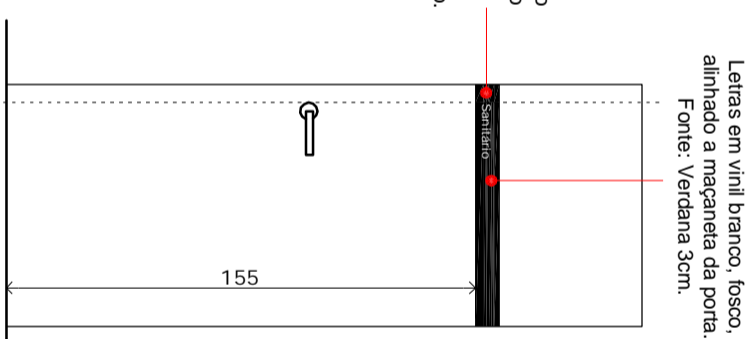

1 PLANTA BAIXA

ESCALA 1:100

ADESIVOS DE PORTAS

FAIXAS ADESIVAS PARA LETREIROS: Adesivos em vinil fosco, preto e branco idêntico, conforme indicação. Referência: Da marca Impinmax ou similar.

LEITREIROS: Letras adesivas em vinil fosco, na cor branca. Fonte VERDANA 3,0cm.

4 ADESIVO FACHADA

ESCALA 1:25

Letras adesivas em vinil fosco, na cor branca. Fonte utilizada: Verdana, 10 cm e 6,5 cm. Centralizada sob o brasão.

3 DETALHE PORTA EM VIDRO TEMPERADO

ESCALA 1:25

Faixa adesiva em vinil preto, fosco com 8cm de altura e comprimento igual à largura da folha da porta, instalada a 110cm do piso na face interna do vidro.

Letras em vinil branco, fosco, centralizado na porta. Fonte: Verdana 3cm.

5 DETALHE PORTA EM MADEIRA

ESCALA 1:25

Faixa adesiva em vinil preto, fosco com 8cm de altura e comprimento igual à largura da folha da porta, instalada e alinhada acima da maçaneta da porta 155cm do piso.

Letras em vinil branco, fosco, alinhado à maçaneta da porta. Fonte: Verdana 3cm.

6 PLACA PROIBIDO FUMAR

ESCALA 1:25

Placa em PS branco (30x20cm) 2mm de espessura, fixada na alvenaria com fita dupla face a 160cm do piso. Letreiro em vinil preto. Fonte: Verdana 1,8cm e 1,0cm (letras maiúsculas).