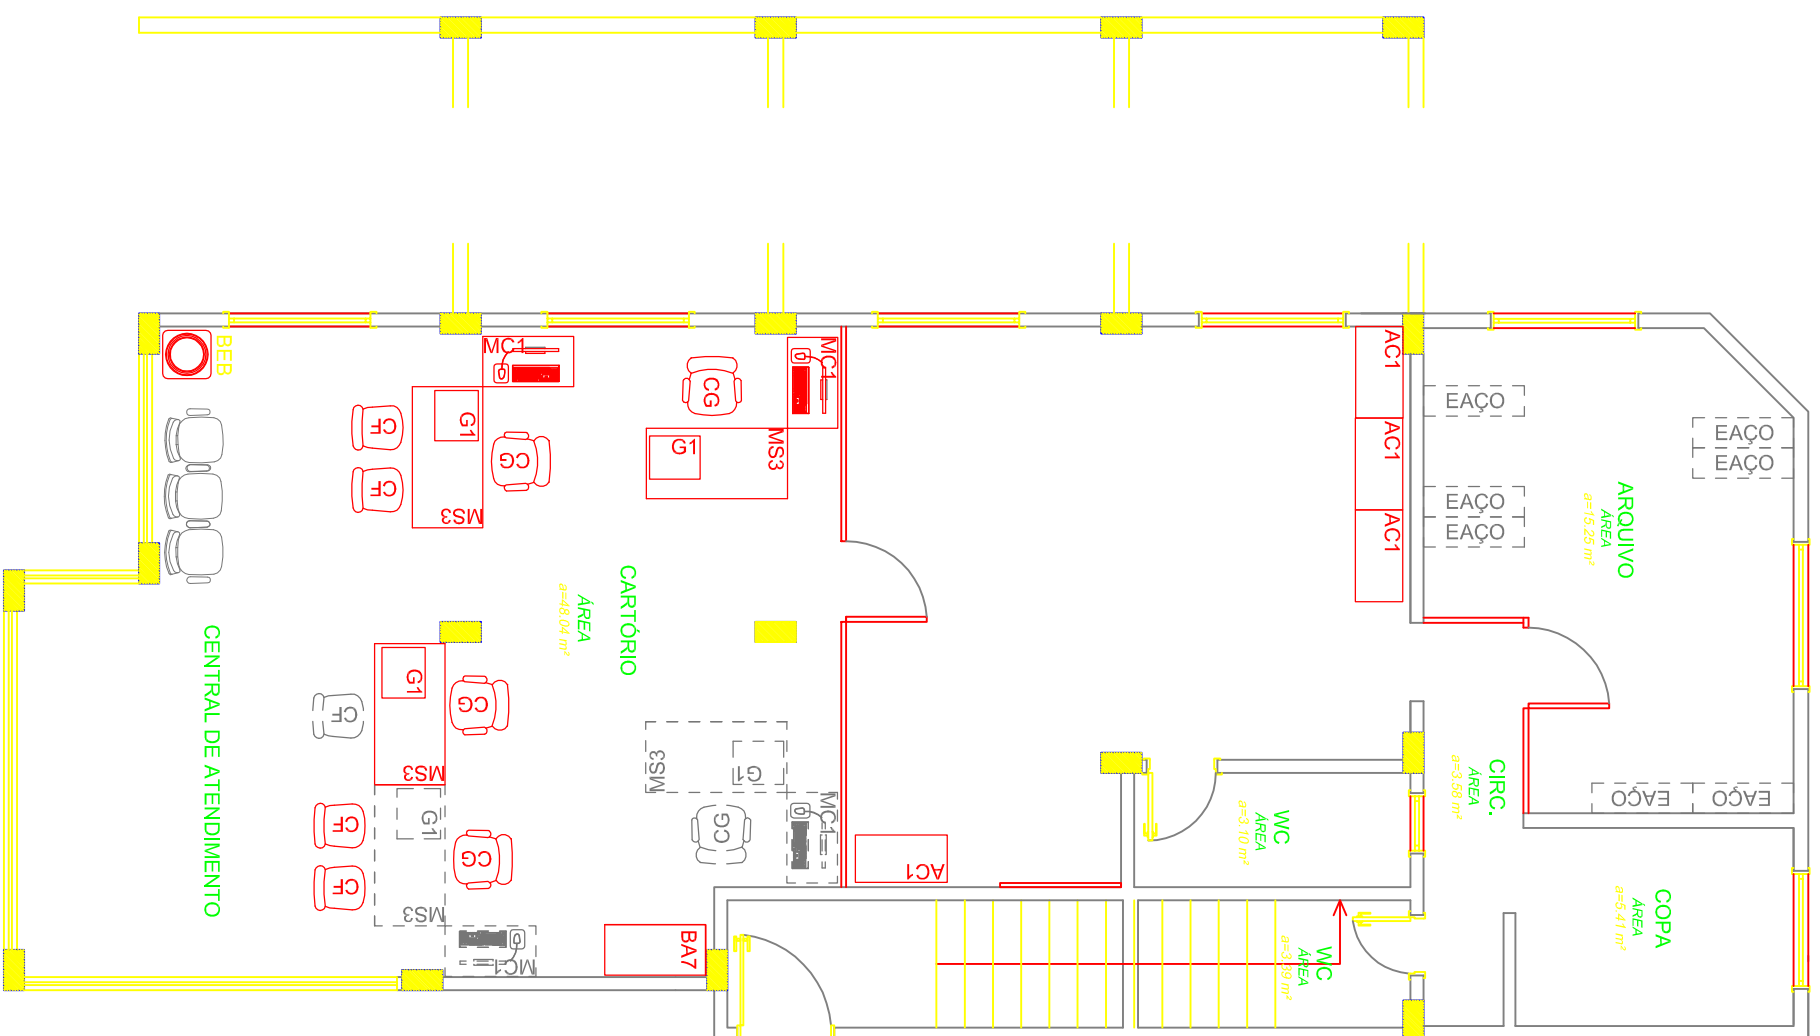

LEGENDAS

- MÓVEIS EXISTENTES
- MÓVEIS A SOLICITAR

1

LAYOUT
ESCALA 1:75

Tribunal Regional Eleitoral de Santa Catarina

LOCAL:
CARTÓRIO ELEITORAL DE SOMBRIO - 54ª ZONA ELEITORAL
RUA SANTO ANTONIO - QUADRA 13 - LOTE 04 - CENTRO / SOMBRIO - SC

CONTEÚDO:
LAYOUT
PLANTA BAIXA

RESPONSÁVEL TÉCNICO:

SEÇÃO DE ENGENHARIA E ARQUITETURA:

PROPRIETÁRIO:

Carta Marcon Pinheiro Machado
Arquiteta e Urbanista - CREA/SC 054/153-1

Tribunal Regional Eleitoral de Santa Catarina
CNP.J. 05.858.851/0001-93

DESENHO: Ismail dos Santos
Técnico em Edificações - CREA/SC 092794-3
DATA: 08.02.10
REVISÃO: 00

ESCALA: INDICADA
ARQUIVO: PROPOSTA LAYOUT SEDE 2009
FRANCHA: 01/02