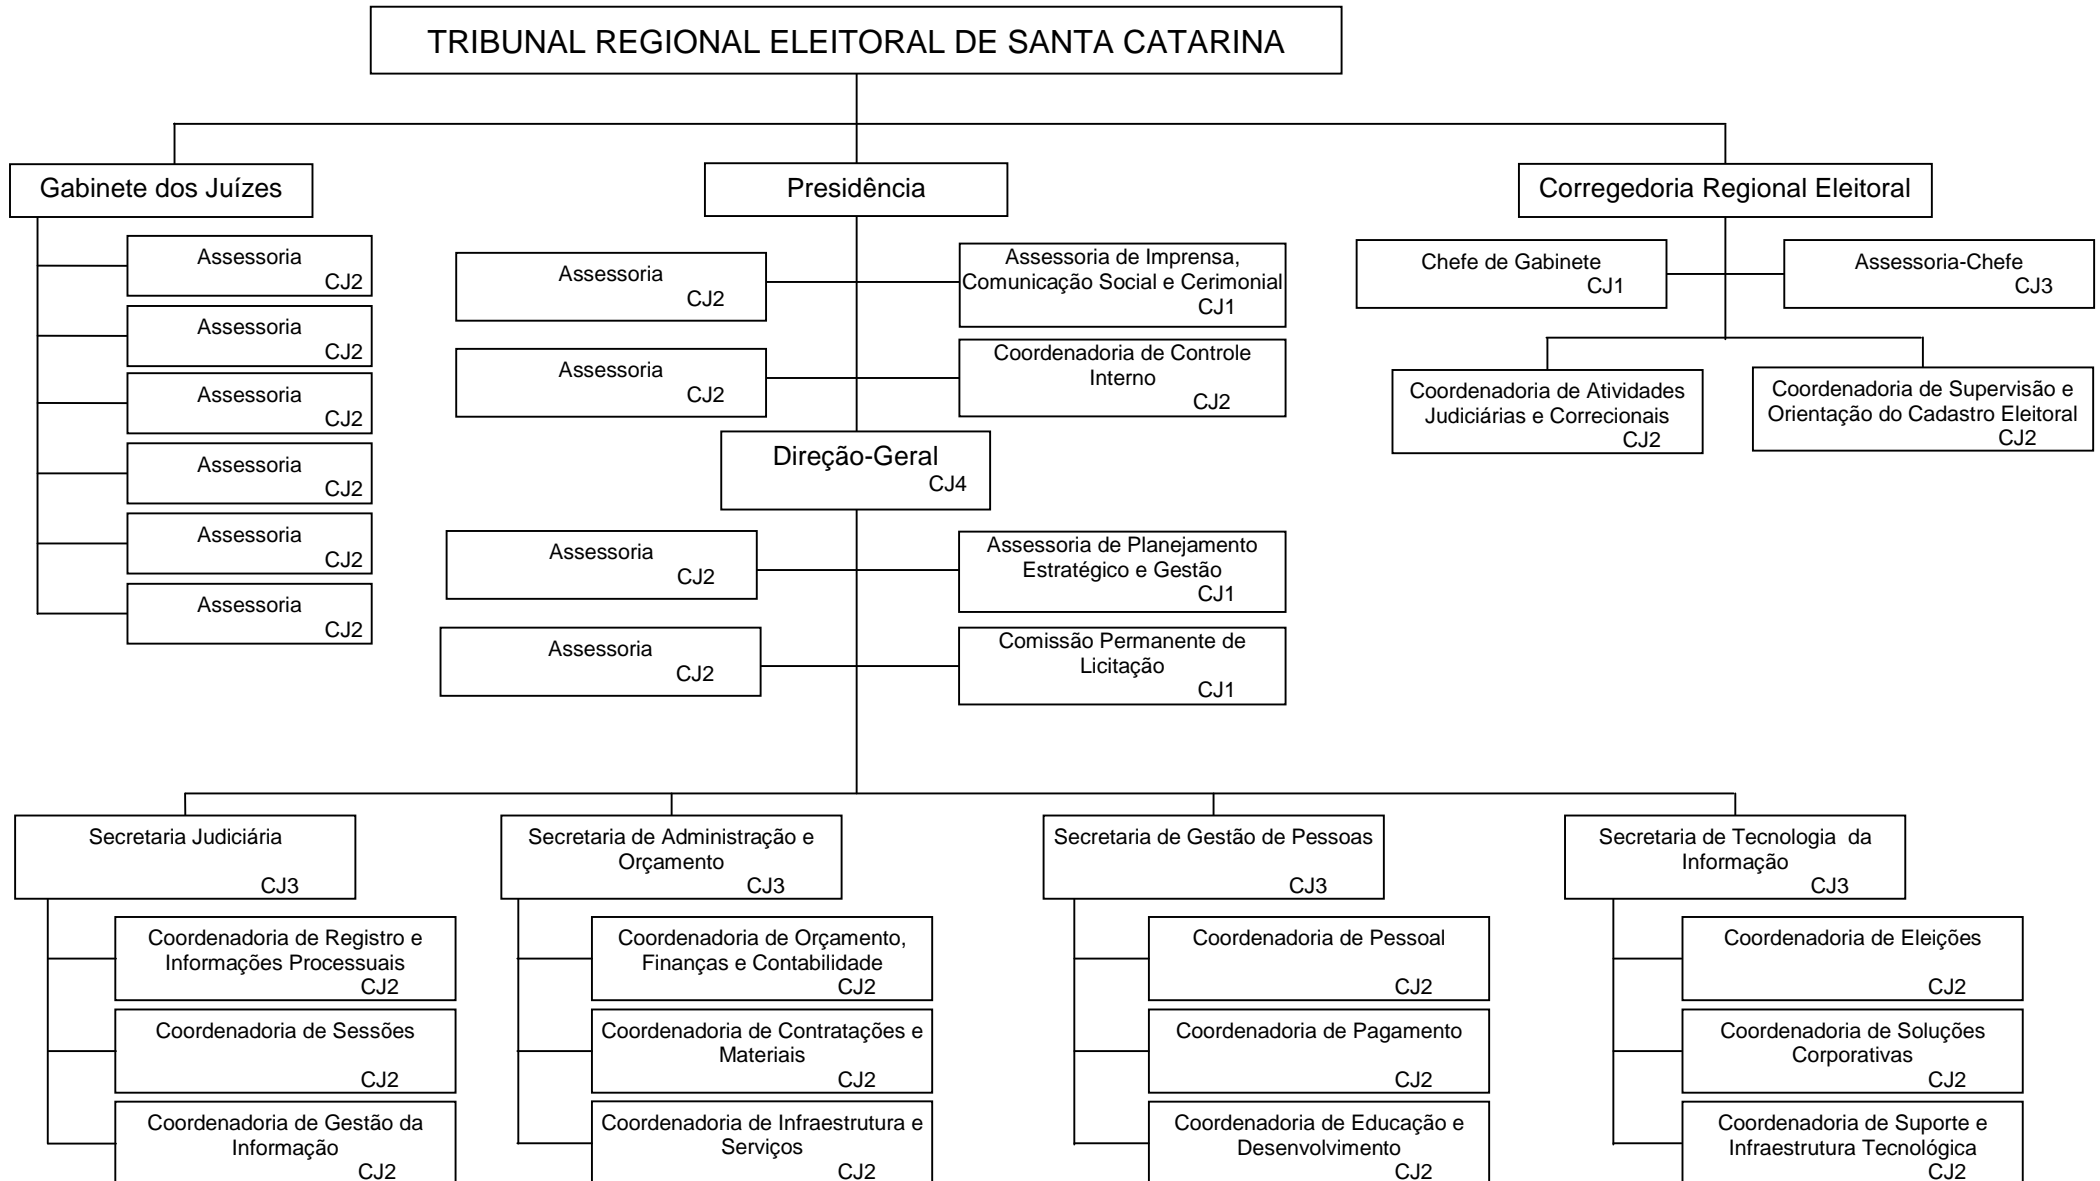

Tribunal Regional Eleitoral de Santa Catarina

Anexo I da Resolução TRESA n. 7.907/2014

Tribunal Regional Eleitoral de Santa Catarina

(Fl. 2 do Anexo I da Resolução TRESA n. 7.907/2014)

Tribunal Regional Eleitoral de Santa Catarina

(Fl. 4 do Anexo I da Resolução TRESC n. 7.907/2014)

Tribunal Regional Eleitoral de Santa Catarina

(Fl. 5 do Anexo I da Resolução TRESA n. 7.907/2014)

Tribunal Regional Eleitoral de Santa Catarina

(Fl. 6 do Anexo I da Resolução TRESA n. 7.907/2014)

Tribunal Regional Eleitoral de Santa Catarina

(Fl. 7 do Anexo I da Resolução TRESA n. 7.907/2014)

Tribunal Regional Eleitoral de Santa Catarina

(Fl. 8 do Anexo I da Resolução TRESA n. 7.907/2014)

Tribunal Regional Eleitoral de Santa Catarina