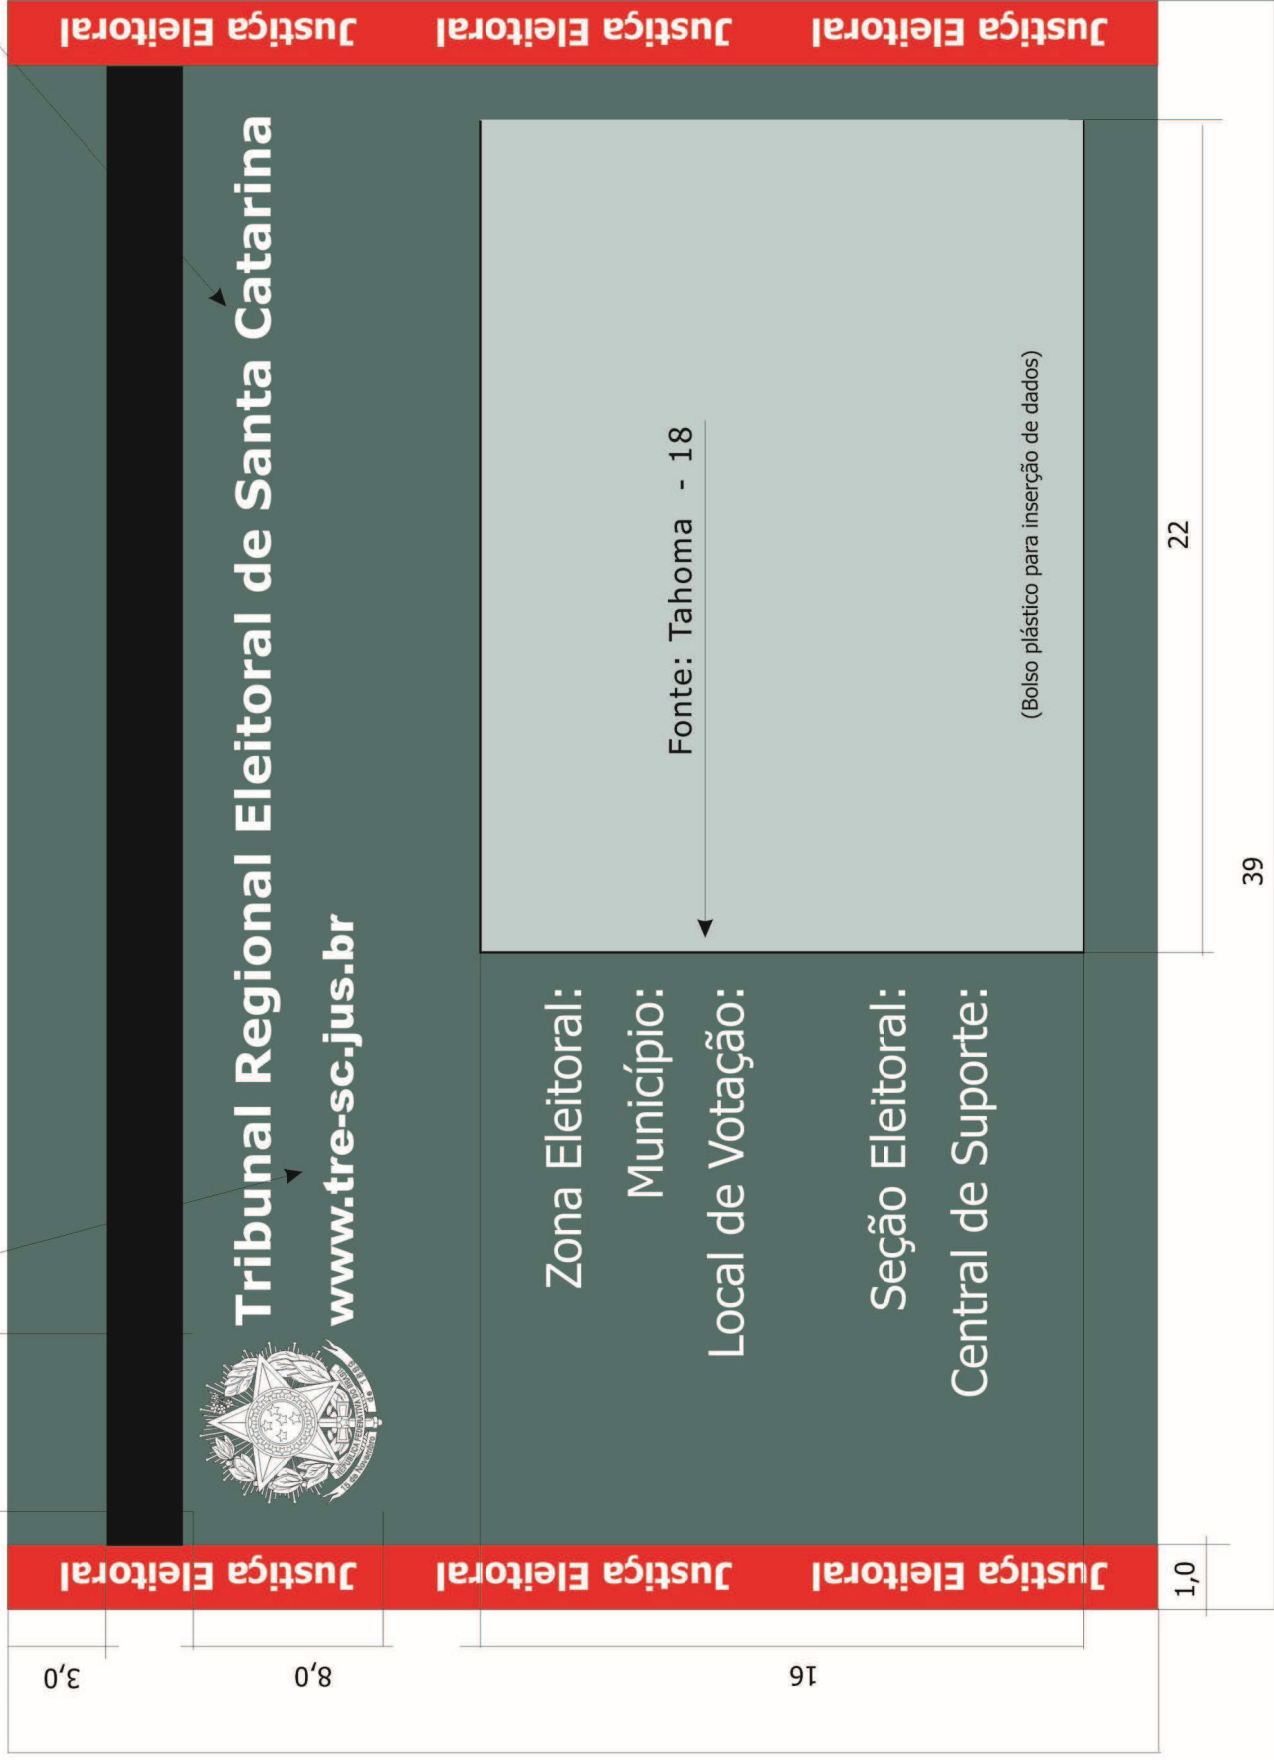

ANEXO 1: ANVERSO DA PASTA DE MESÁRIO

Arial Black - 16

Fonte: Verdana - negrito - 18

4,4

Medidas em cm

ANEXO 2: VERSO DA PASTA DE MESÁRIO

Fonte: Tahoma - negrito - 14

Fonte: Tahoma - negrito - 24