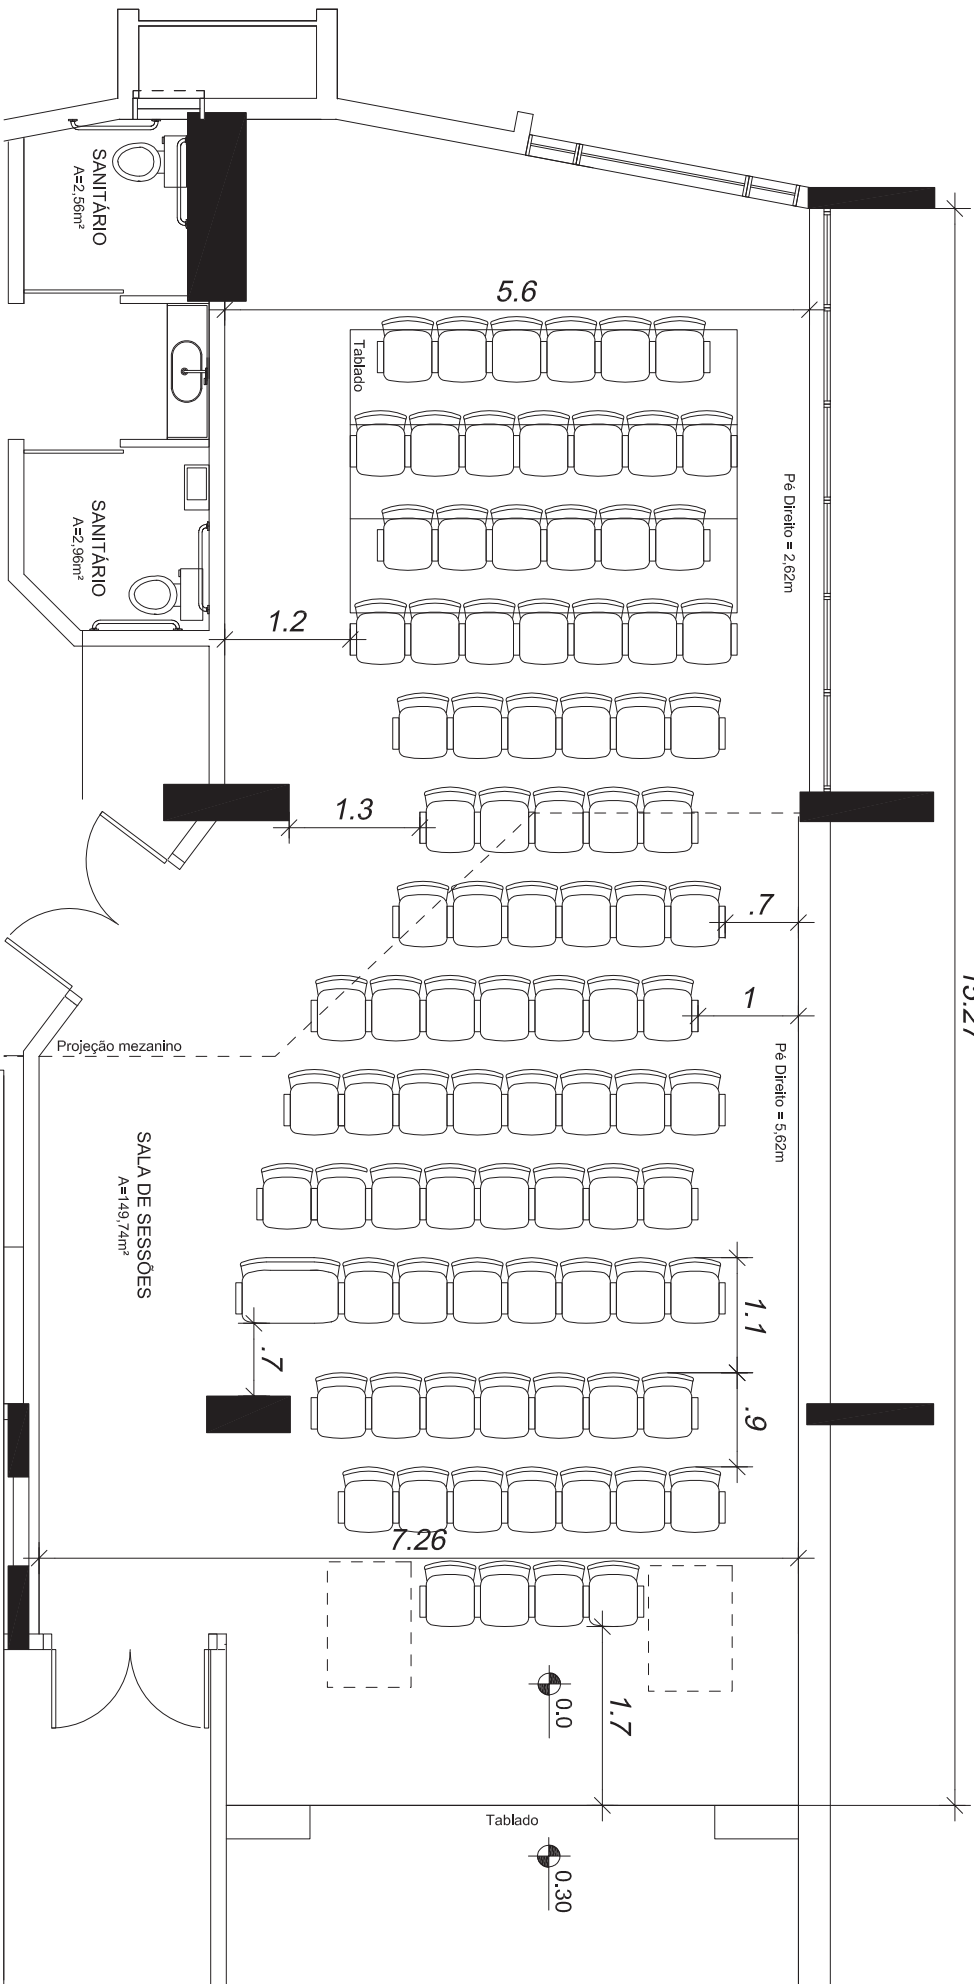

15.27

1 SEM ESCALA
Layout - Cadeiras Sala de Sessões

Tribunal Regional Eleitoral de Santa Catarina

PRÉDIO SEDE - TÉRREO

RUA ESTEVES JUNIOR, 68, CENTRO - FLORIANÓPOLIS/SC

Layout Cadeiras Sala de Sessões

DESENHO: