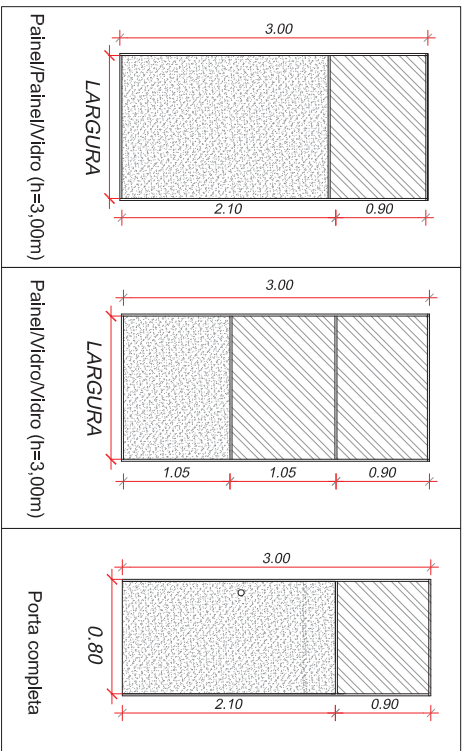

CONFIGURAÇÃO DE URNAS

A: 47,51 m²

1 DIVISÓRIAS
SEM ESCALA

QUANTIFICAÇÃO

ESPECIFICAÇÃO	QTD	UN
Divisória Painel Vidro	38,70	m ²
Divisória Painel Vidro Vidro	11,25	m ²
Porta completa	03	un

OBSERVAÇÕES

1. Todas as medidas estão em metros.
2. Conferir medidas no local ANTES da instalação das divisórias.
3. Divisórias com altura de 3,00m.

LEGENDA

- Divisória Painel Vidro Vidro
- Divisória Painel Vidro Vidro

Tribunal Regional Eleitoral de Santa Catarina

LOCAL: CARTÓRIO DA 77ª ZONA ELEITORAL
RUA ALBANO BURGER, N.º45, SUDO3. FRAIBURGOS/SC

PROJETO EXECUTIVO: **DIVISÓRIAS**