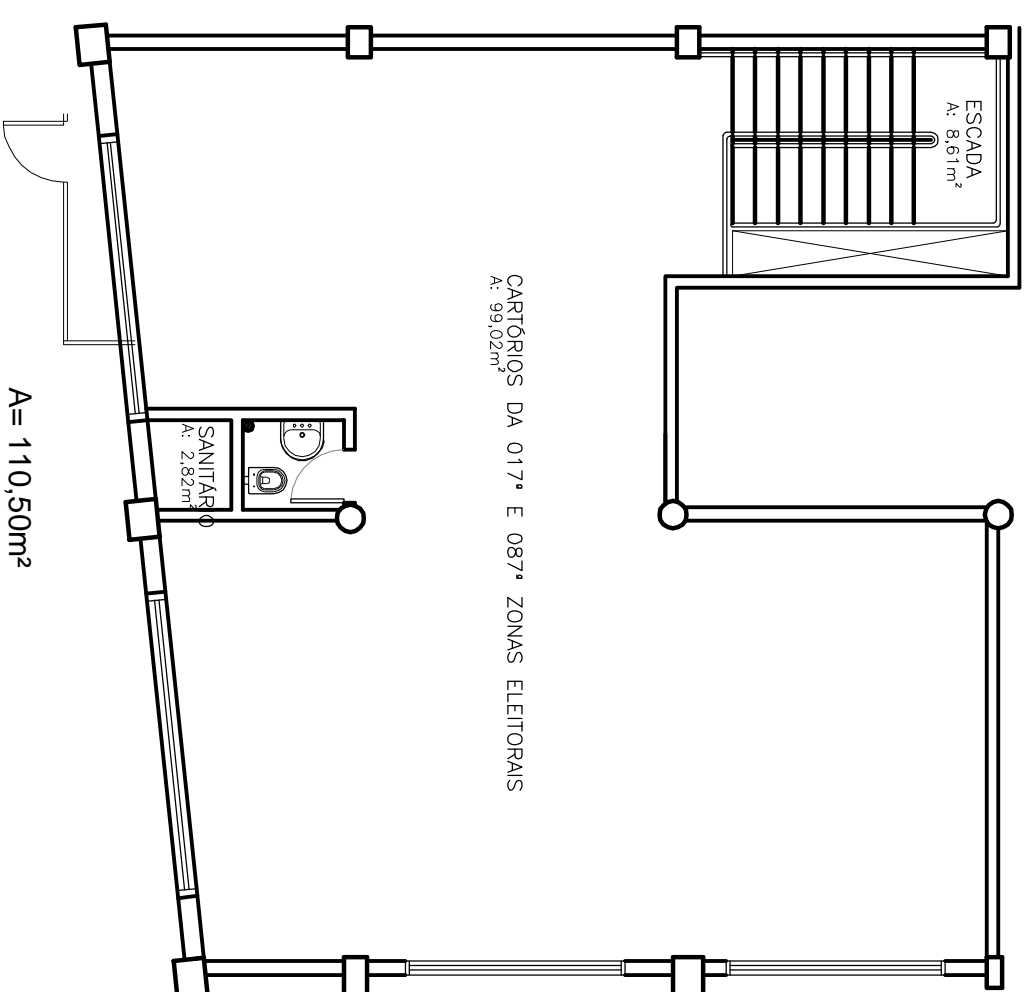

1
TÉRREO
ESCALA 1:100

ÁREA TOTAL:
235,36m²

2
2º PAV.
ESCALA 1:100

Tribunal Regional Eleitoral de Santa Catarina

LOCAL:
CARTÓRIO ELEITORAL DE JARAGUA DO SUL - 017 E 087ª ZONA ELEITORAL

RUA MARECHAL DEODORO DE FONSECA, 972 - CENTRO

CONTEÚDO:

ÁREAS
PLANTA BAIXA

RESPONSÁVEL TÉCNICO:

SEÇÃO DE ENGENHARIA E ARQUITETURA:

PROPRIETÁRIO:

Carla Marcon Pinheiro Machado
Arquiteta e Urbanista - CREAVISC 054153-1

Tribunal Regional Eleitoral de Santa Catarina
CNPJ: 05.858.851/0001-93