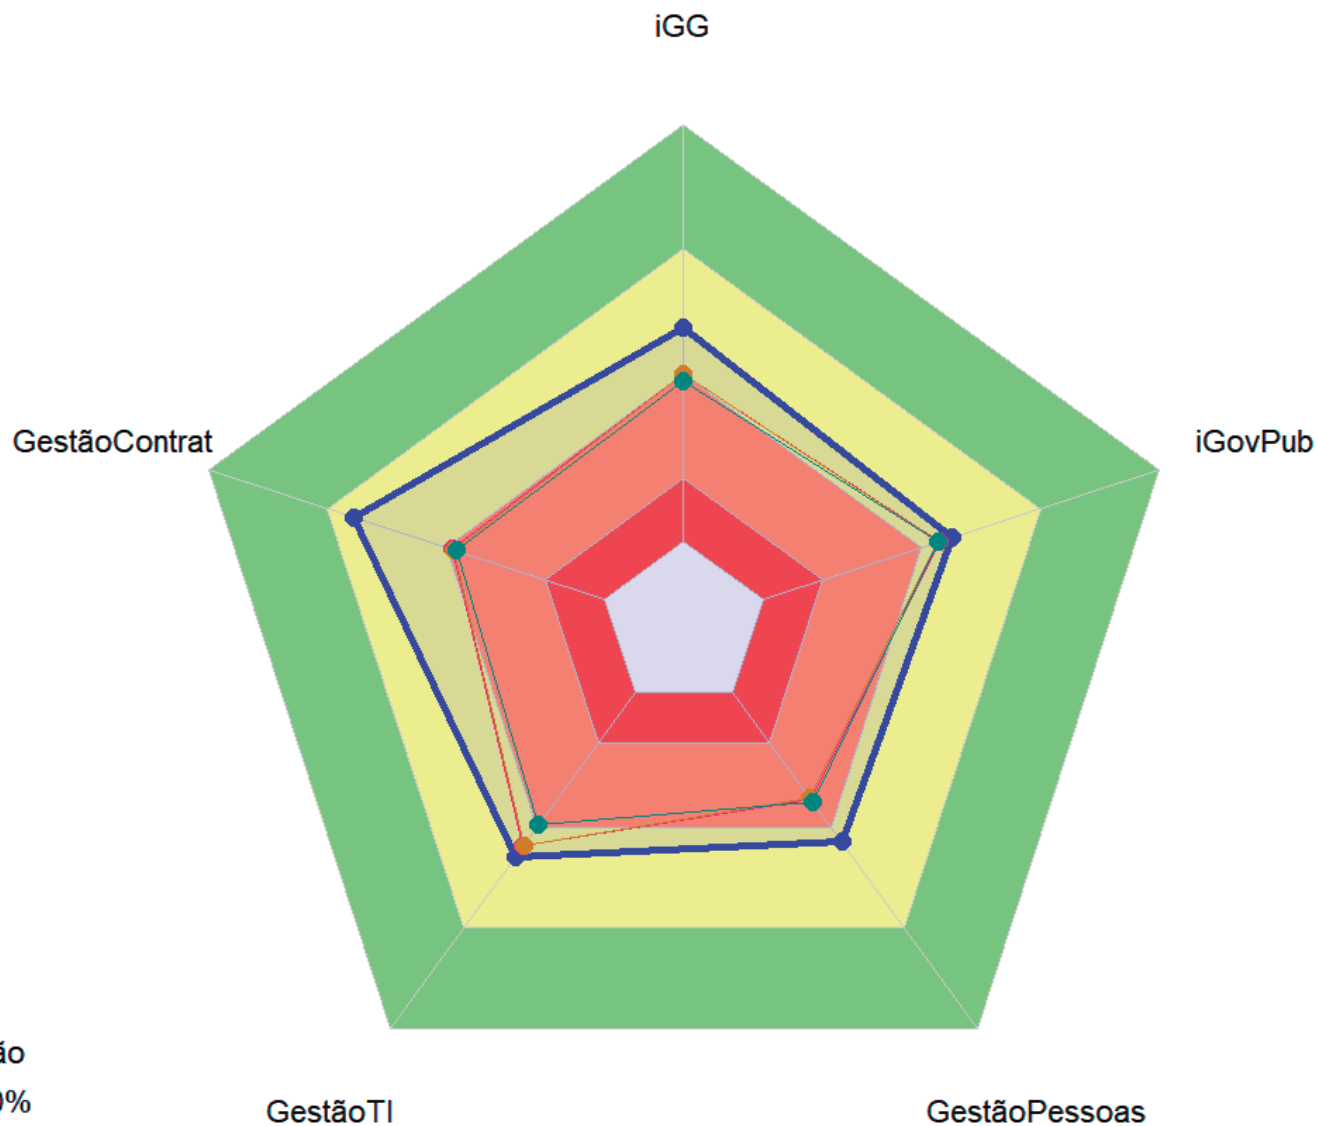

# Perfil de Governança e Gestão Públicas 2017

## TRE-SC - Tribunal Regional Eleitoral de Santa Catarina

- 0.TRE-SC
- 1.Tribunal
- 2.JUD
- 3.Todos

### Faixas de classificação

- APRimorado=70 a 100%
- INTermediário=40% a 69,9%
- INIcial=15 a 39,9%
- INExpressivo=0 a 14,9%