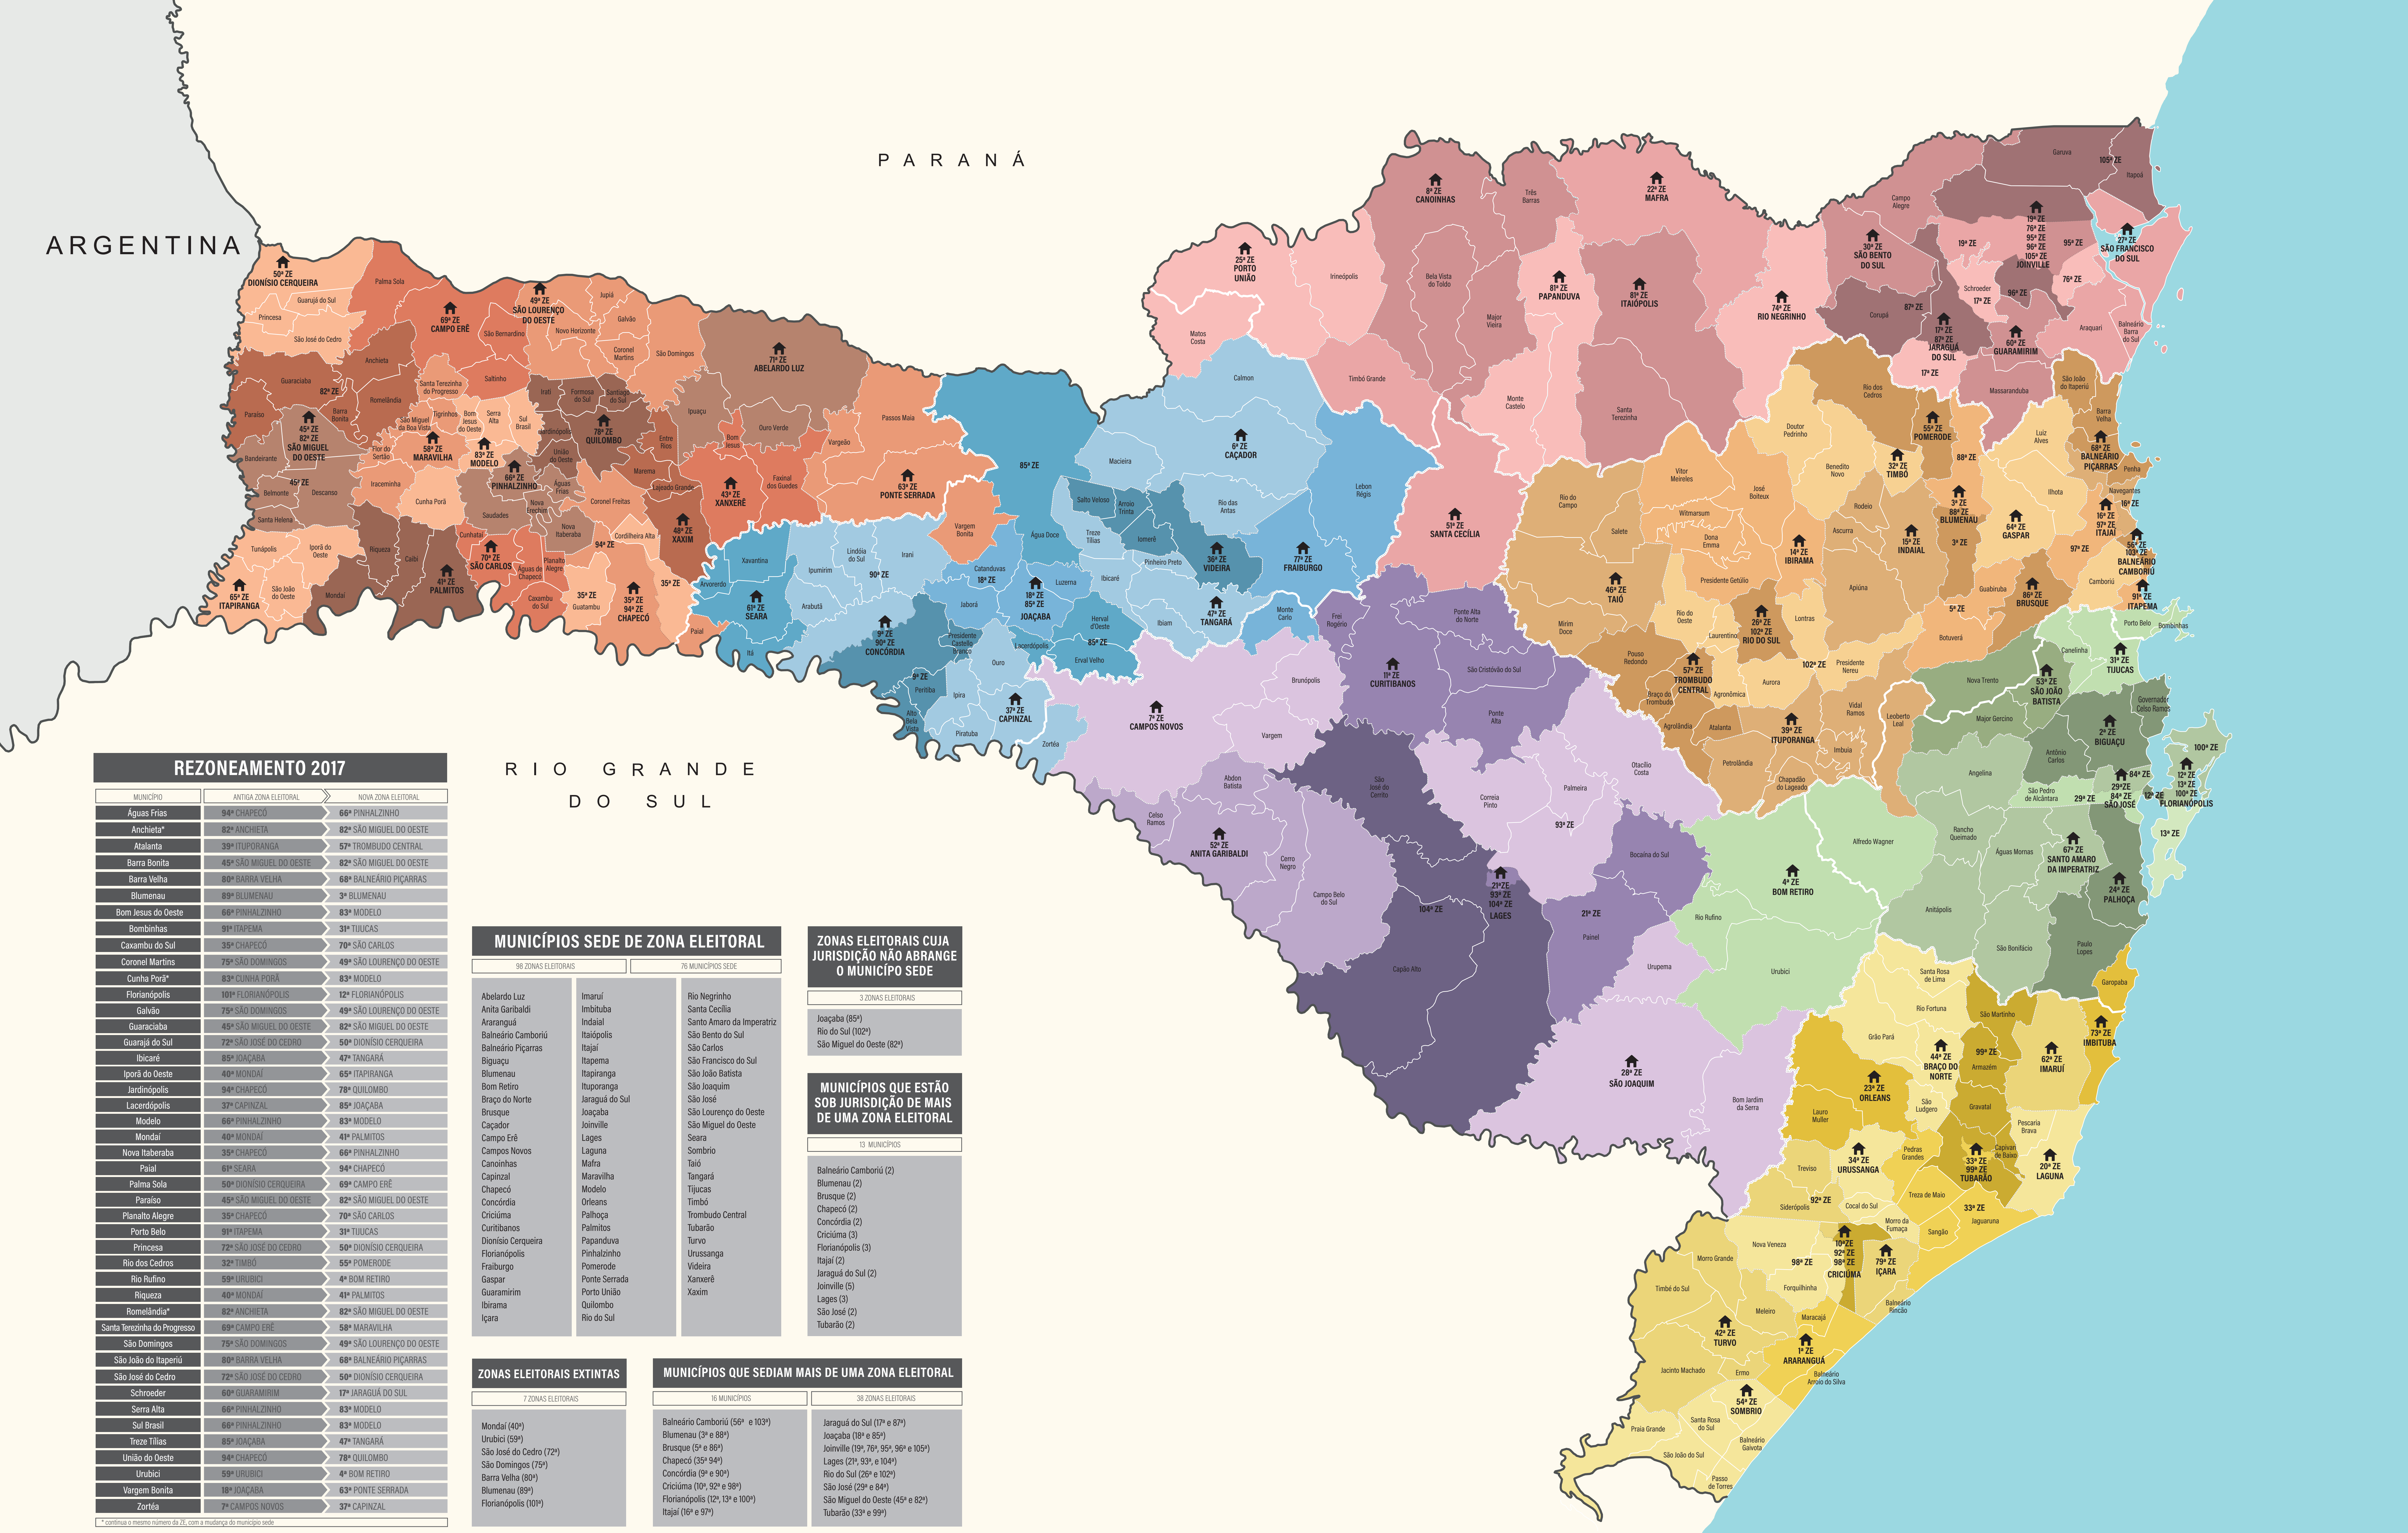

ARGENTINA

PARANÁ

REZONEAMENTO 2017

MUNICÍPIO	ANTIGA ZONA ELEITORAL	NOVA ZONA ELEITORAL
Águas Frias	94ª CHAPECÓ	66ª PINHALZINHO
Anchieta*	82ª ANCHIETA	82ª SÃO MIGUEL DO OESTE
Atalanta	39ª ITUPORANGA	57ª TROMBUDO CENTRAL
Barra Bonita	45ª SÃO MIGUEL DO OESTE	82ª SÃO MIGUEL DO OESTE
Barra Velha	80ª BARRA VELHA	68ª BALNEÁRIO PIÇARRAS
Blumenau	89ª BLUMENAU	3ª BLUMENAU
Bom Jesus do Oeste	66ª PINHALZINHO	83ª MODELO
Bombinhas	91ª ITAPEMA	31ª TIJUCAS
Caxambu do Sul	35ª CHAPECÓ	70ª SÃO CARLOS
Coronel Martins	75ª SÃO DOMINGOS	49ª SÃO LOURENÇO DO OESTE
Cunha Porã*	83ª CUNHA PORÃ	83ª MODELO
Florianópolis	101ª FLORIANÓPOLIS	12ª FLORIANÓPOLIS
Galvão	75ª SÃO DOMINGOS	49ª SÃO LOURENÇO DO OESTE
Guaraciaba	45ª SÃO MIGUEL DO OESTE	82ª SÃO MIGUEL DO OESTE
Guarájá do Sul	72ª SÃO JOSÉ DO CEDRO	50ª DIONÍSIO CERQUEIRA
Ibicaré	85ª JOAÇABA	47ª TANGARÁ
Iporá do Oeste	40ª MONDAÍ	65ª ITAPIRANGA
Jardópolis	94ª CHAPECÓ	78ª QUILOMBO
Lacerdópolis	37ª CAPINZAL	85ª JOAÇABA
Modelo	66ª PINHALZINHO	83ª MODELO
Mondai*	40ª MONDAÍ	41ª PALMITOS
Nova Itaberaba	35ª CHAPECÓ	66ª PINHALZINHO
Paial	61ª SEARA	94ª CHAPECÓ
Palma Sola	50ª DIONÍSIO CERQUEIRA	69ª CAMPO ERÉ
Paraisópolis	45ª SÃO MIGUEL DO OESTE	82ª SÃO MIGUEL DO OESTE
Planalto Alegre	35ª CHAPECÓ	70ª SÃO CARLOS
Porto Belo	91ª ITAPEMA	31ª TIJUCAS
Princesa	72ª SÃO JOSÉ DO CEDRO	50ª DIONÍSIO CERQUEIRA
Rio dos Cedros	32ª TIMBÓ	55ª POMERODE
Rio Rufino	59ª URUBICI	4ª BOM RETIRO
Riqueza	40ª MONDAÍ	41ª PALMITOS
Romelândia*	82ª ANCHIETA	82ª SÃO MIGUEL DO OESTE
Santa Terezinha do Progresso	69ª CAMPO ERÉ	58ª MARAVILHA
São Domingos	75ª SÃO DOMINGOS	49ª SÃO LOURENÇO DO OESTE
São João do Itaperiú	80ª BARRA VELHA	68ª BALNEÁRIO PIÇARRAS
São José do Cedro	72ª SÃO JOSÉ DO CEDRO	50ª DIONÍSIO CERQUEIRA
Schroeder	60ª GUARAMIRIM	17ª JARAGUÁ DO SUL
Serra Alta	66ª PINHALZINHO	83ª MODELO
Sul Brasil	66ª PINHALZINHO	83ª MODELO
Treze Tilias	85ª JOAÇABA	47ª TANGARÁ
União do Oeste	84ª CHAPECÓ	78ª QUILOMBO
Urubici	59ª URUBICI	4ª BOM RETIRO
Vargem Bonita	18ª JOAÇABA	63ª PONTE SERRADA
Zortea	7ª CAMPOS NOVOS	37ª CAPINZAL

RIO GRANDE DO SUL

MUNICÍPIOS SEDE DE ZONA ELEITORAL

98 ZONAS ELEITORAIS	76 MUNICÍPIOS SEDE	
Abelardo Luz	Imarú	Rio Negrinho
Anita Garibaldi	Imbituba	Santa Cecília
Araranguá	Itaípolis	Santo Amaro da Imperatriz
Balneário Camboriú	Itajaí	São Bento do Sul
Balneário Piçarras	Itapema	São Francisco do Sul
Biguaçu	Itapiranga	São João Batista
Blumenau	Ituporanga	São Joaquim
Bom Retiro	Jaraguá do Sul	São José
Brasque	Joaçaba	São Lourenço do Oeste
Caçador	Joinville	São Miguel do Oeste
Capão Eré	Lages	Seara
Campos Novos	Laguna	Sombrio
Canoinhas	Mafrá	Taió
Capinzal	Maravilha	Tangará
Chapecó	Modelo	Tijucas
Concórdia	Orleans	Timbó
Criciúma	Palhoça	Trombudo Central
Curitibanos	Palmíto	Tubarão
Dionísio Cerqueira	Papanduva	Turvo
Florianópolis	Pinhalzinho	Urussanga
Fraiburgo	Pomerode	Videira
Gaspar	Ponte Serrada	Xanxerê
Guaramirim	Porto União	Xaxim
Ibirama	Quilombo	
Içara	Rio do Sul	

ZONAS ELEITORAIS CUJA JURISDIÇÃO NÃO ABRANGE O MUNICÍPIO SEDE